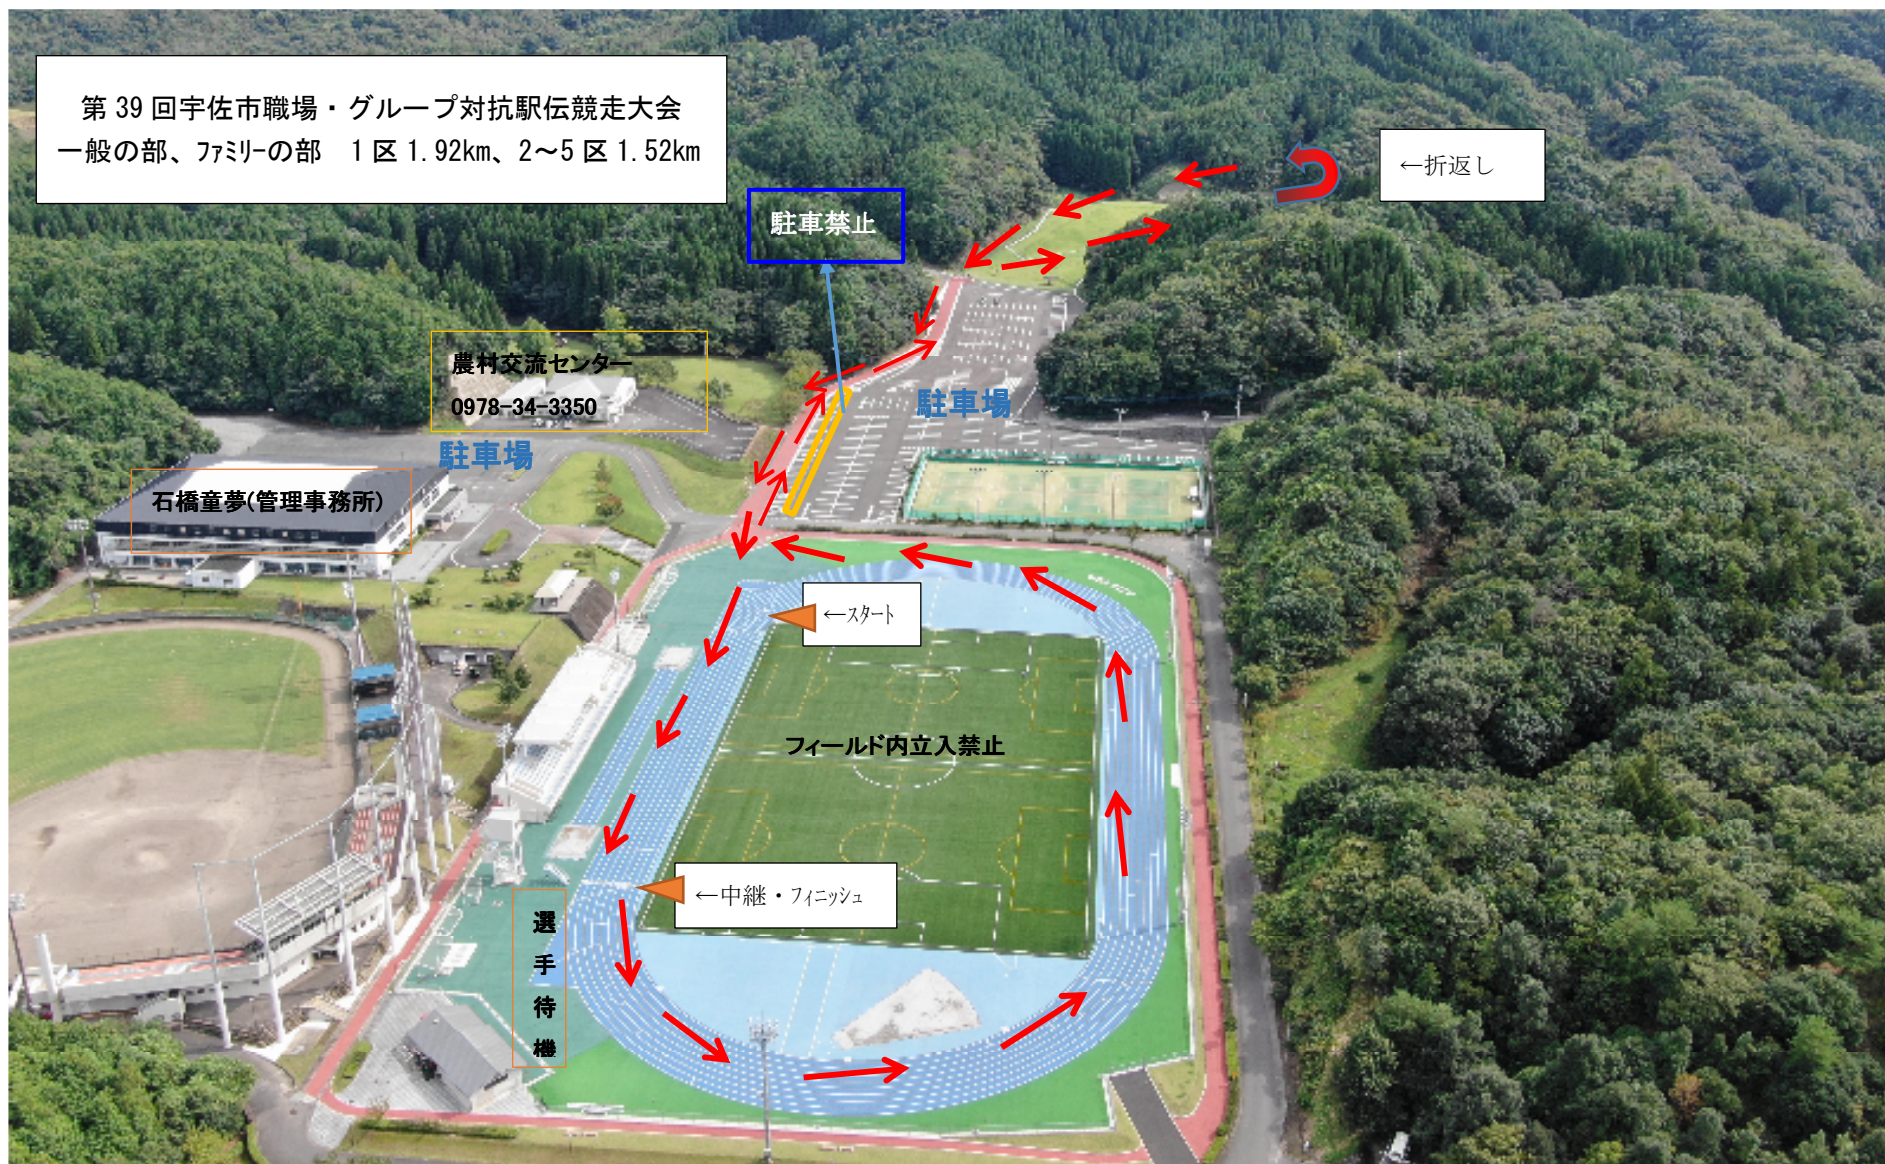

宇佐市平成令和の森スポーツ公園 陸上競技場～クロスカントリーコース (20211007 更新)

←折返し

内側応援エリア
※レース中はコースに
入れません。